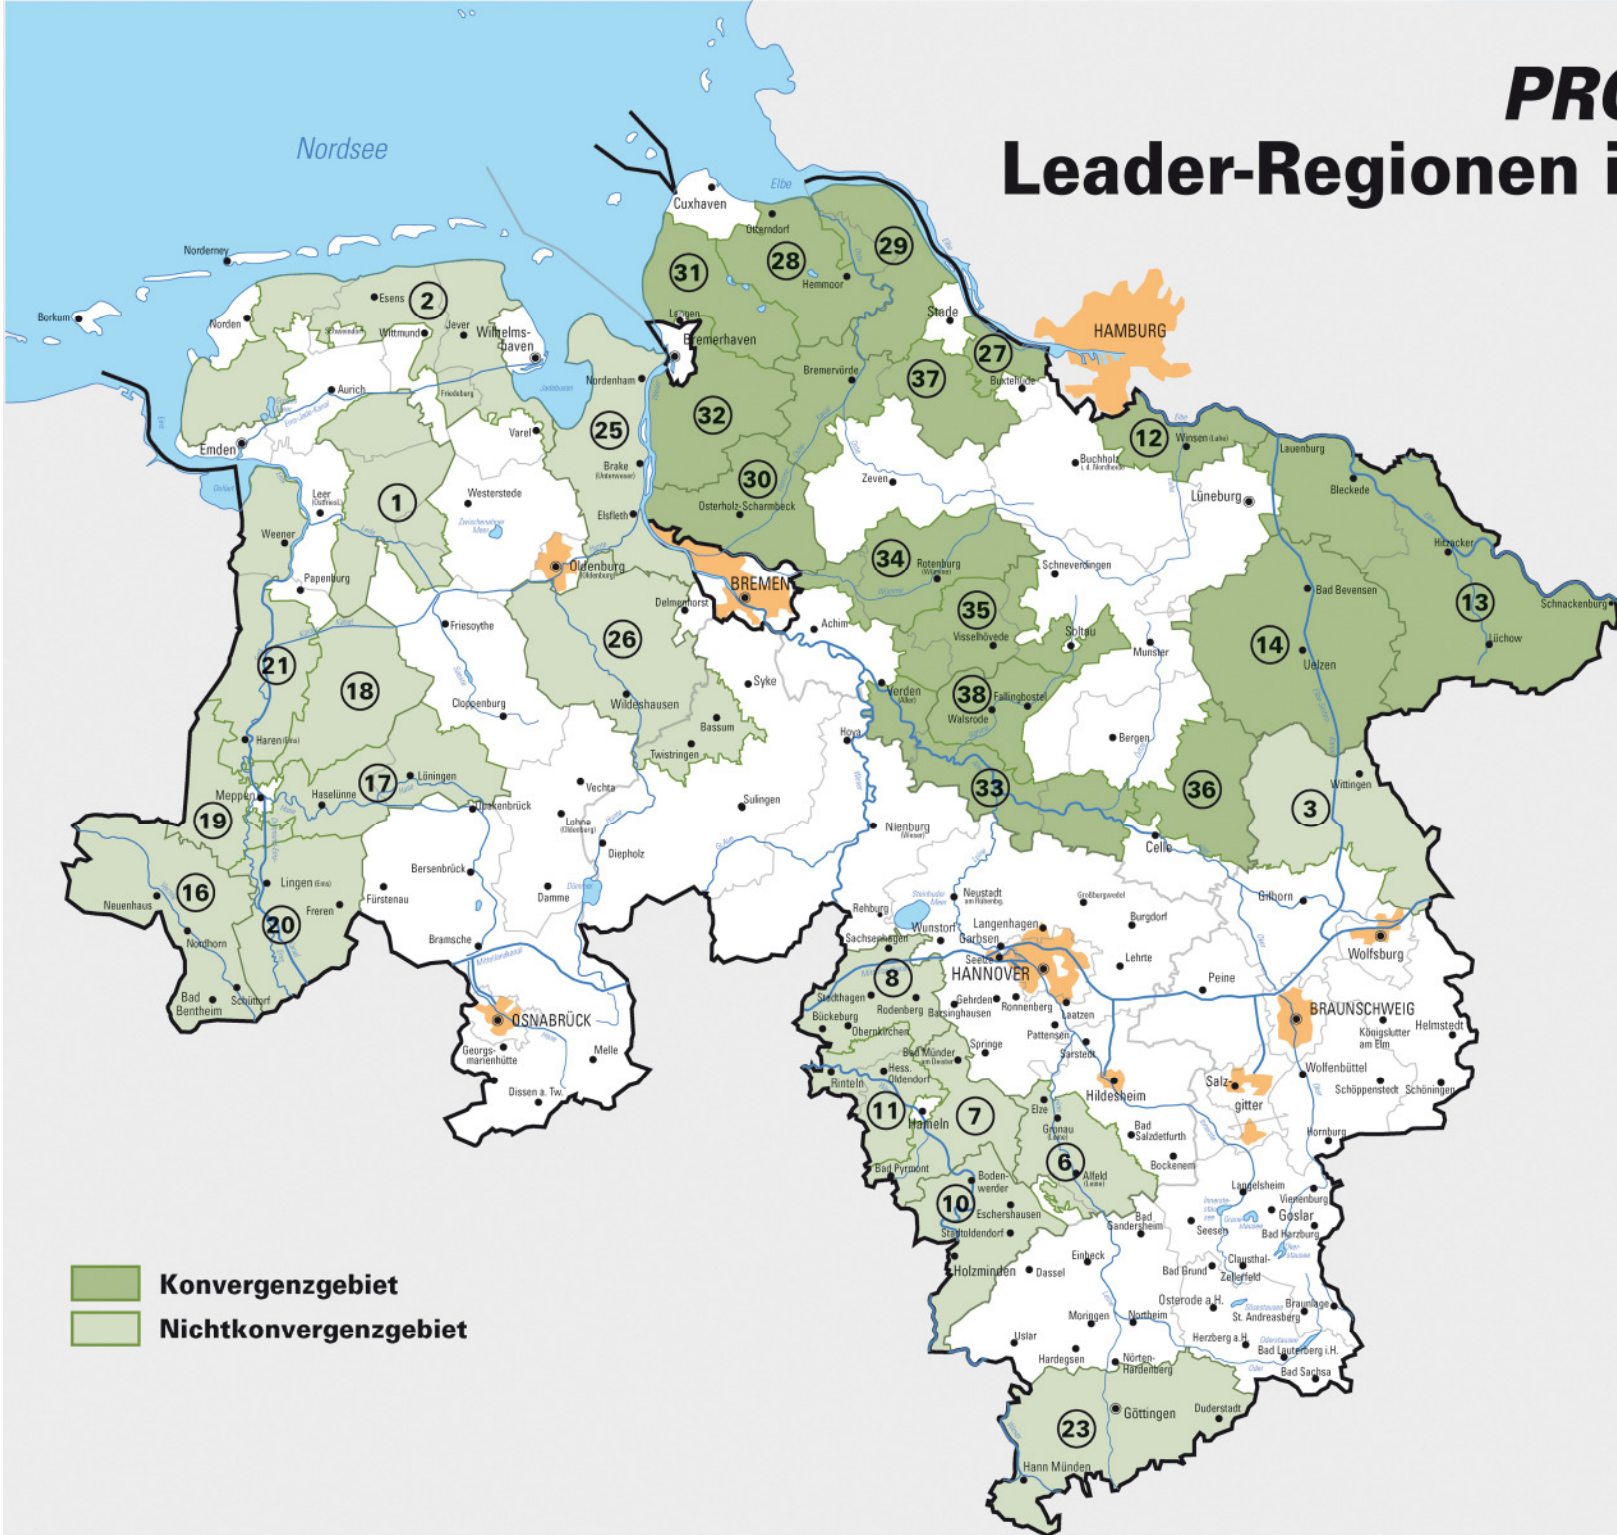

PROFIL 2007-2013 – Leader-Regionen in Niedersachsen

- ① Fehnggebiet
- ② Nordseemarschen
- ③ Isehagener Land
- ⑥ Leinebergland
- ⑦ Östliches Weserbergland
- ⑧ Schaumburger Land
- ⑩ Vogler Region im Weserbergland
- ⑪ Westliches Weserbergland
- ⑫ Achtern Elbe Diek
- ⑬ Elbtalau
- ⑭ Heideregion Uelzen
- ⑯ Grafschaft Bentheim
- ⑰ Hasetal
- ⑱ Hümmling
- ⑲ Moor ohne Grenzen
- ⑳ Südliches Emsland
- ㉑ WERO Deutschland
- ㉓ Göttinger Land
- ㉕ Wesermarsch in Bewegung
- ㉖ Wildeshäuser Geest
- ㉗ Altes Land und Horneburg
- ㉘ Hadler Region
- ㉙ Kehdingen-Oste
- ㉚ Kulturlandschaften Osterholz
- ㉛ Wesermünde-Nord
- ㉜ Wesermünde-Süd
- ㉝ Aller-Leine-Tal
- ㉞ Gesundregion Wümme-Wieste-Niederung
- ㉟ Hohe Heide
- ㊱ Lachte-Lutter-Lüß
- ㊲ Moorexpress Stader Geest
- ㊳ Vogelpark-Region