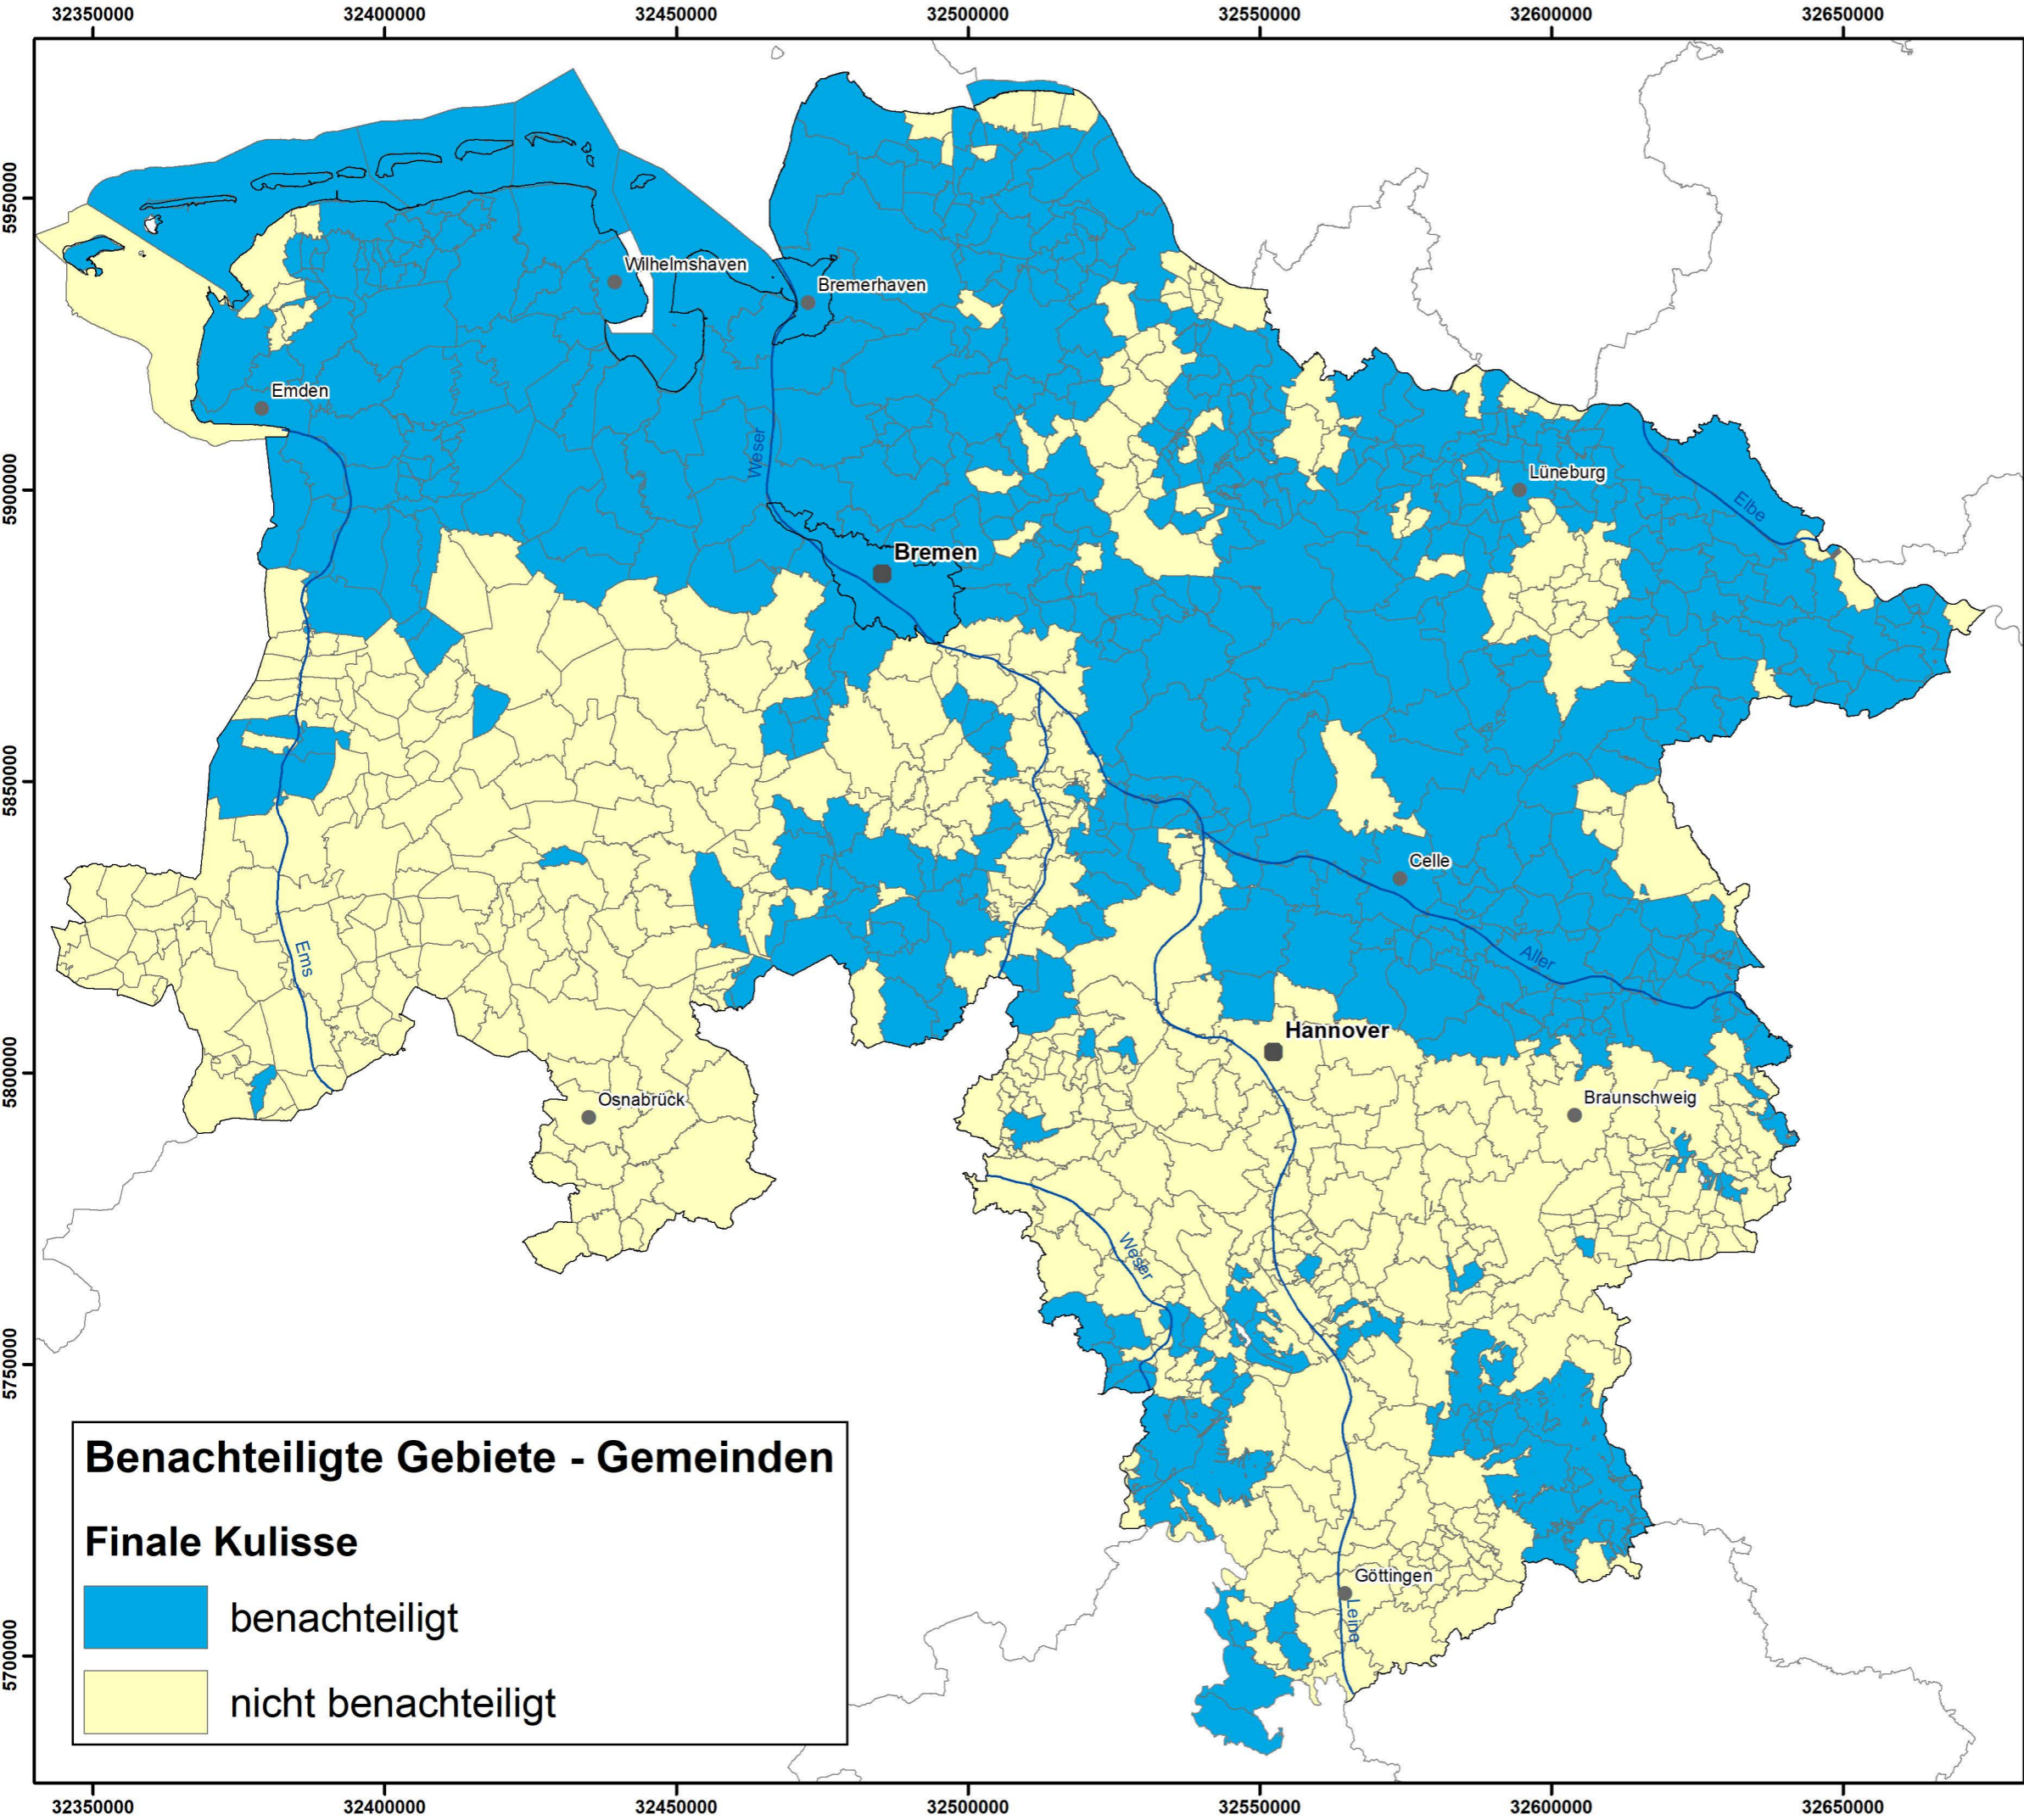

Benachteiligte Gebiete in Niedersachsen und Bremen

Benachteiligte Gebiete - Gemeinden

Finale Kulisse

-  benachteiligt
-  nicht benachteiligt

Postfach 51 01 53 - D - 30631 Hannover

Im Auftrag von:
Niedersächsisches Ministerium für
Ernährung, Landwirtschaft und
Verbraucherschutz

Freie Hansestadt Bremen, Der Senator
für Umwelt, Bau und Verkehr

Karte erstellt: J. Bug
Date: 09/2018